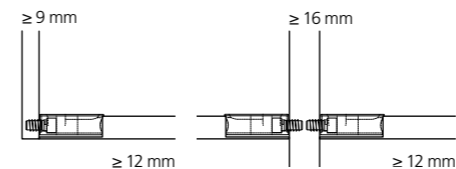

Technische gegevens

Typen verbindingen

Cabineo 8 schroef

Cabineo 12 schroef

Afmetingen	33.8 × 16.5 × 10.8 mm	
Schroeflengte	8 mm of 12 mm	
Legplankdrager	Ø 3 mm of Ø 5 mm	
Frees	Ø 12 mm of kleiner	
Boor	Ø 5 mm en Ø 15 mm	
Materiaal plaatje	Met glasvezel versterkte kunststof	
Inbouwtolerantie	Zijdelings ± 0.5 mm	
Stevigheid per verbinder zonder deugel (N)		
In gecoate spaanplaat 19 mm Tot	Treksterkte (N)	Schuifsterkte (N)
Cabineo 8 schroef	480 ¹	530 ¹
Cabineo 12 schroef	770 ¹	850 ¹