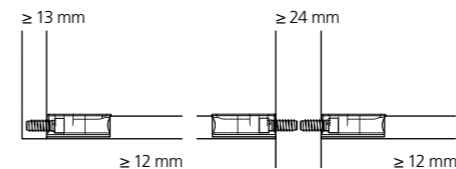

Technische gegevens

Typen verbindingen

Cabineo 8 schroef

Cabineo 12 schroef

Afmetingen	33.8 × 16.5 × 10.8 mm	
Schroeflengte	8 mm of 12 mm	
Legplankdrager	Ø 3 mm of Ø 5 mm	
Frees	Ø 12 mm of kleiner	
Boor	Ø 5 mm en Ø 15 mm	
Materiaal plaatje	Met glasvezel versterkte kunststof	
Inbouwtolerantie	Zijdelings ± 0.5 mm	
Stevigheid per verbinder zonder deugel (N)		
In gecoate spaanplaat 19 mm Tot	Treksterkte (N)	Schuifsterkte (N)
Cabineo 8 schroef	480 ¹	530 ¹
Cabineo 12 schroef	770 ¹	850 ¹