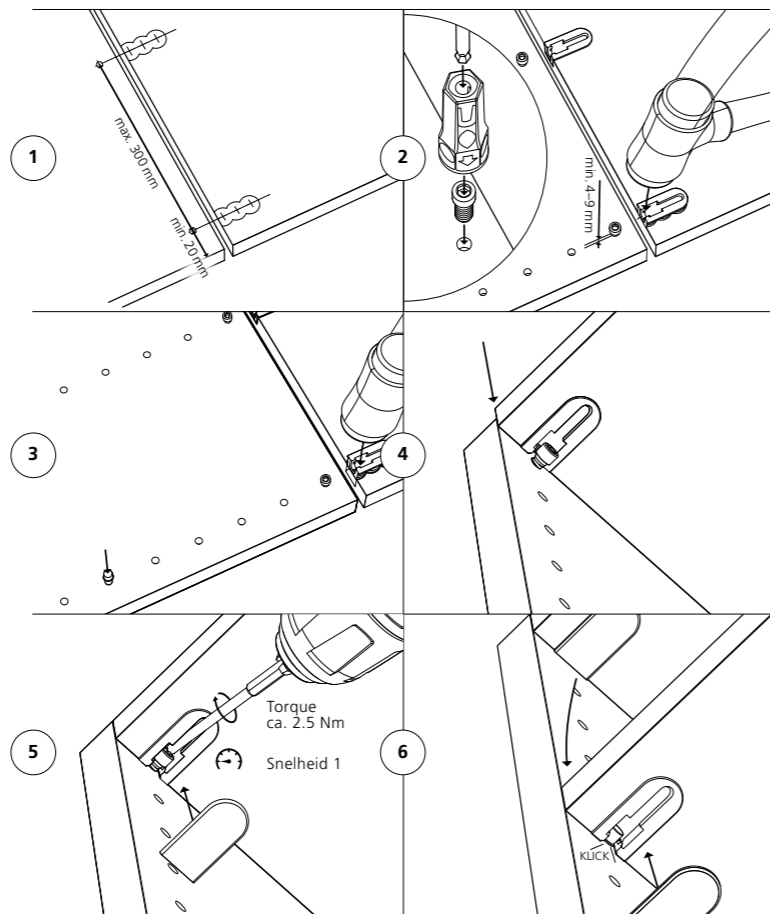

Kenmerken

Zuivere oppervlaktebewerking

Voor gebruik met CNC zonder gaten te boren in de zijkanalen

Vaste legplank

Beveiligd tegen uittrekken en optillen

Veelzijdige behuizing

Dezelfde behuizing voor aansluitingen en verstelbare planken

Cabineo X is een verbinder voor frames en legplanken die met alle CNC-machines kan worden gebruikt en in de werkplaats of ter plaatse in de bewerking kan worden geperst. Door de open Cabineo X-behuizing heen wordt één van de Cabineo-schroeven aangebracht en met de zeskantbit in het tegenstuk geschroefd. Bij gebruik met schroeven is Cabineo X ideaal voor het naderhand aanbrengen en bevestigen van tussenplanken of afneembare hoekverbindingen. In combinatie met legplankdragers voorkomt Cabineo X het uittrekken van legplanken.

Funcctie